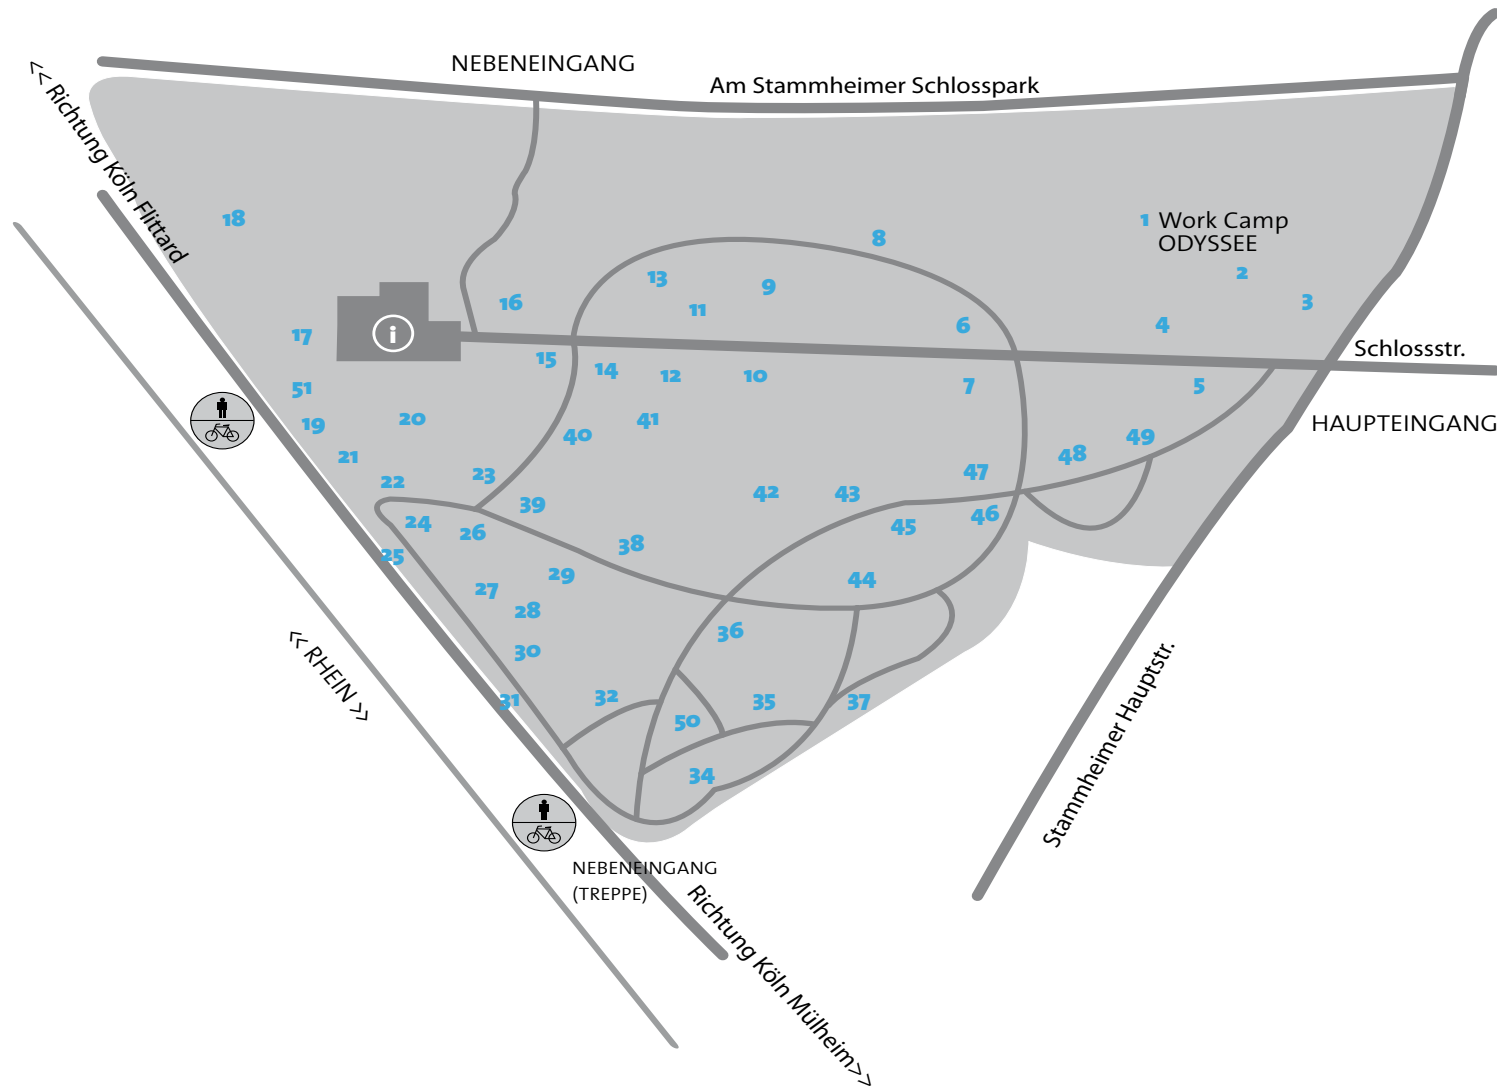

EINLADUNG

Willkommen zum Staunen, Stutzen und Stolzieren!

Denn hier, im wohl schönsten Park Kölns auf der ‚schäl Sick‘, dem historischen Schlosspark Köln-Stammheim, können Sie Natur und Kunst genießen! Kommen Sie zur 9. Ausstellung von 50 Skulpturen, Installationen und Objekten, entdecken Sie die **20 neuen Arbeiten sowie das internationale Kunstprojekt „Odyssee“**.

Wir laden Sie und Ihre Freunde zu den beiden Eröffnungstagen am 23. und 24. Mai mit buntem Rahmenprogramm und der Preisverleihung des begehrten 5. „Kunstpreis Schlosspark“ sehr herzlich ein. [Wir freuen uns auf Ihr Kommen!](#)

Für das kulinarische Angebot sorgt die OT St. John. Der Erlös dient der Finanzierung der Jugendfreizeiten der OT.

Ohne Hilfe geht es nicht: Wir danken besonders der Stadt Köln (Dezernat für Kunst und Kultur und Fachbereich Landschaftspflege und Grünflächen), der Generali Deutschland Holding AG sowie CHEMPARK Leverkusen für die Stiftung des Kunstpreis Schlosspark.

Sie wollen mehr Informationen?

Ein Klick auf www.rheinblicke-einblicke.de bringt Sie ans Ziel!

KÜNSTLER

1	ODYSSEE	26	Lu Possehl
2	Hermann J. Joisten	27	Birgit Brebeck-Paul
3	Peter Nettesheim	28	Dr. Rolf Peters
4	Wolfgang Heuwinkel	29	Bettina Meyer
5	Paul Jonas Petry	30	Andreas Schmotz
6	Matthias Lehmann	31	Joachim Römer
7	Dietrich Oehler	32	Kalle Hommelsheim
8	Dietrich Oehler	34	Gertrud Stracke
9	Steff Adams	35	Petra Oberhäuser
10	Tobi Möhring	36	Werner Bitzigeio
10	Paul ter Veld	37	Gisela Gross
11	Wolfgang Peter	38	Gerhard Witte
11	Sabine Weber	39	Naomi Akimoto
12	Karin Porath	40	Hiawatha Seiffert
13	Rudolf Hürth	41	Ulrich Kuhlmann
14	Anno Bergmann	42	Linda Cunningham
15	Linda Cunningham	43	Gerda Nettesheim
16	Kristian Niemann	44	Carola Willbrand
17	Herbert Labusga	45	Armin Benson
18	Thomas Rappaport	46	John M. Bachem
18	Silke Walther	47	Ursula Buchegger
19	Michail Stamm	48	Frank Bartecki
20	Brigitte Metzmacher	49	Ulrich Höller
21	Brigitte Metzmacher	50	Peter H. Wiener
22	Armin Benson	51	Herbert Labusga
23	Yvonne Van Huelsen		
24	Hans-Joachim Pankert		
25	Gertrud Stracke