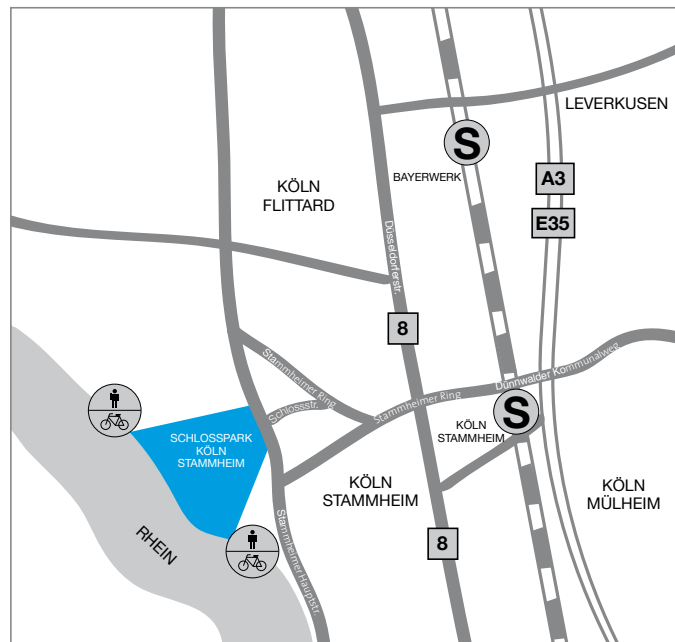

Gemeinsam nutzen sechs Parks von Leverkusen bis Bonn ihre direkte Lage am Rhein, um ihren Besuchern mehr zu bieten. Neben dem Schlosspark Stammheim begrüßen Sie gerne: Der Neuland-Park Leverkusen, Der Rheinpark Köln, Die Flora, Botanischer Garten Köln, Rheinpark Wesseling, Die Rheinauen Bonn. Die Programm-Highlights der Parks von April bis Dezember finden Sie unter: www.rhein-perlen.de

SPONSOREN:

Kunstpreis Schlosspark 2010:

Sponsored by:

ANFAHRT

ÖFFENTLICHE VERKEHRSMITTEL:

S-Bahn Linie 6 bis Haltestelle Köln-Stammheim, dann Buslinie 151 oder 152 (Richtung Leverkusen Bayerwerk) bis Haltestelle Stammheimer Friedhof / Schlossstraße, (2 Stationen).

AUTO:

Autobahn A3 bis Abfahrt Mülheim, rechts Richtung Leverkusen B8, 3. Kreuzung links (Aral-Tankstelle), Stammheimer Ring bis Schlossstraße.

PROGRAMM

PFINGSTSONNTAG, 23. MAI 2010

11:00 Uhr Eröffnung durch Bürgermeisterin Angela Spizig. Im Anschluss Preisverleihung des „Kunstpreis Schlosspark“ durch Herrn Christian Zoeller von CHEMPARK Leverkusen